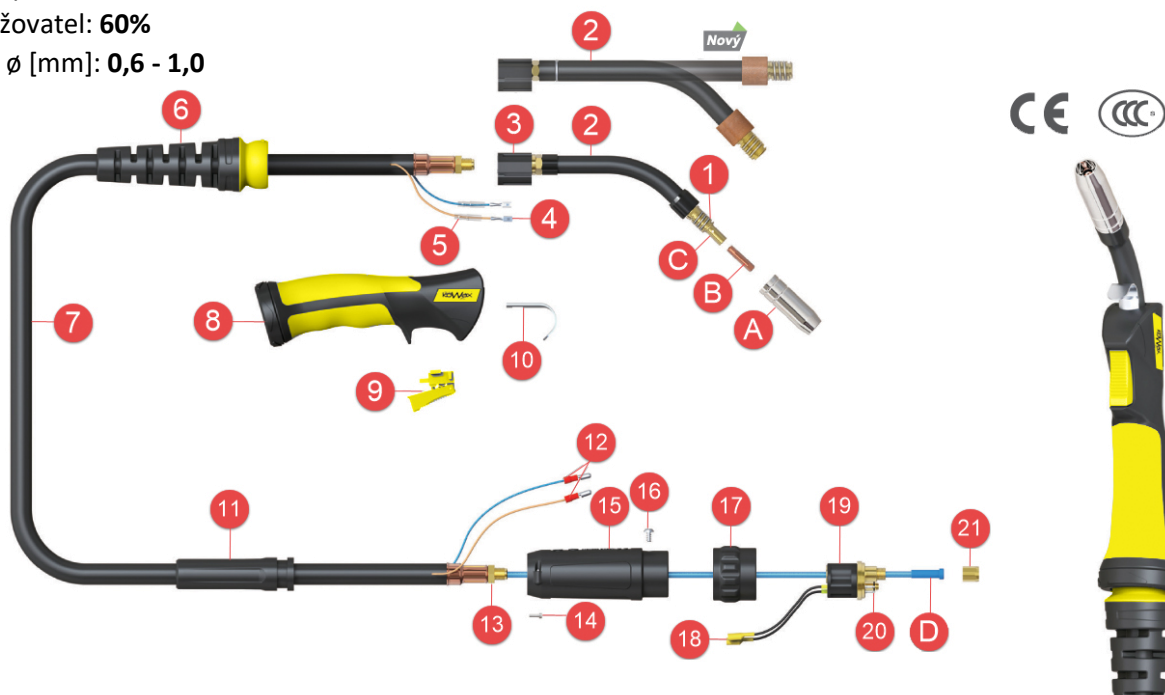

Set spotřební díly k hořáku KOWAX[®] 150A

Chlazení: **plynem**

Svařovací proud CO₂: **180A**

Svař. proud Ar+CO₂: **150A**

Zatěžovatel: **60%**

Drát ø [mm]: **0,6 - 1,0**

KÓD PRODUKTU:

HKMSET150_01

Pos.	ID KOWAX [®]	ID ref.	Název	ks
A	HKM15027k	145.0075kw	KOWAX [®] Hubice 150A (NW12,0 kónická) keramický povlak	3
B	HKM15040k	140.0855kw	KOWAX [®] Průvlek ø 0,6 mm M6/6x25 CuCrZr keramický povlak	5
B	HKM15041k	140.0062kw	KOWAX [®] Průvlek ø 0,8 mm M6/6x25 CuCrZr keramický povlak	5
B	HKM15042k	140.0256kw	KOWAX [®] Průvlek ø 1,0 mm M6/6x25 CuCrZr keramický povlak	5
C	HKM15048	002.0078kw	KOWAX [®] Mezikus 150A (s levým závitem)	3
1	HKM15001	002.0058kw	KOWAX [®] Pružina 150A	3
			KOWAX [®] Čistič	1
			KOWAX [®] Klíč plochý	1