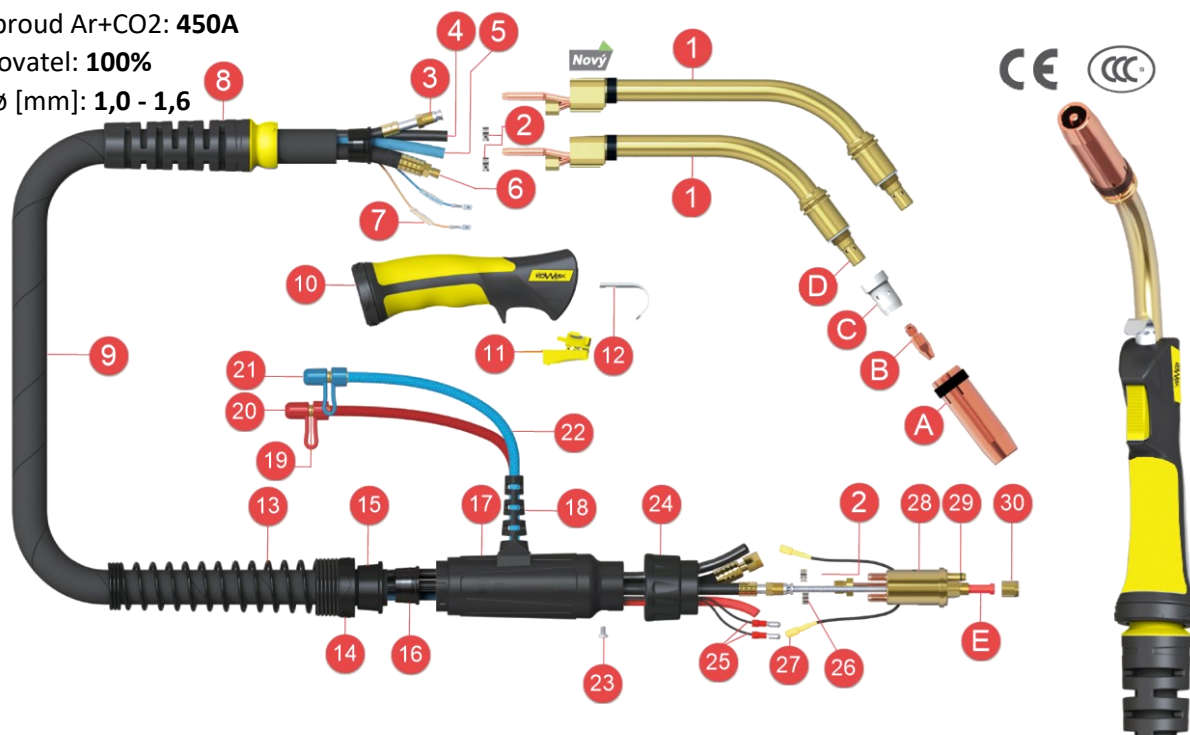

Set spotřební díly k hořáku KOWAX[®] 500W

Chlazení: **vodou**

Svařovací proud CO₂: **500A**

Svař.proud Ar+CO₂: **450A**

Zatěžovatel: **100%**

Drát ø [mm]: **1,0 - 1,6**

KÓD PRODUKTU:

HKMSET500_01

Pos.	ID KOWAX [®]	ID ref.	Název	ks
A.	HKM50039k	145.0085kw	Hubice - 400W, 500W (NW16,0 kónická) keramický povlak	3
B.	HKM50051k	140.0117kw	Průvlek - ø 0,8mm M8/10x30 CuCrZr keramický povlak	5
B.	HKM50052k	140.0316kw	Průvlek - ø 1,0mm M8/10x30 CuCrZr keramický povlak	5
B.	HKM50053k	140.0445kw	Průvlek - ø 1,2mm M8/10x30 CuCrZr keramický povlak	5
B.	HKM50055k	140.0536kw	Průvlek - ø 1,4mm M8/10x30 CuCrZr keramický povlak	5
C.	HKM50068	030.0145kw	Rozdělovač plynu - 400W, 500W bílý	3
D.	HKM50073	142.0022kw	Mezikus - 400W, 500W (M8, 25,0mm)	3
KOWAX [®] Klíč plochý				1